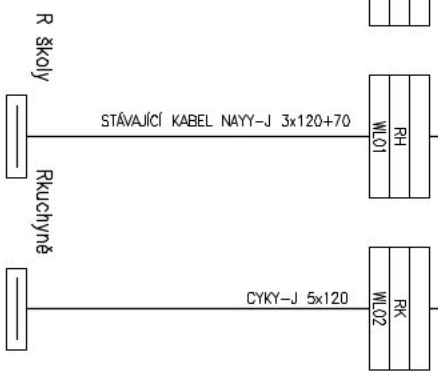

DISTRIBUČNÍ ROZVOD NN
L1,L2,L3 3NPE 50HZ, 400V/TN-C

2x NAYY-J 4x185mm

ELEKTROMĚROVÝ TYPOVÝ ROZVADEČ, ESTA NR 111 / NKD 7D

2x NAYY-J 4x185mm

ATYPICKÁ ROZVODNICE ROZMĚRŮ 800x800x300mm

2x NAYY-J 4x185mm

STÁVAJÍCÍ KABEL NAYY-J 3x120+70

TYP : ELEKTROMĚROVÁ, TYPOVÁ, ESTA NR 111 / NKD 7D
 KRYTÍ : IP 44 KRYTÍ PO OTEVŘENÍ DVEŘÍ: IP 20
 NÁTĚR: TYPOVÝ
 PŘÍVODY: SPODEM VÝVODY: DOLU