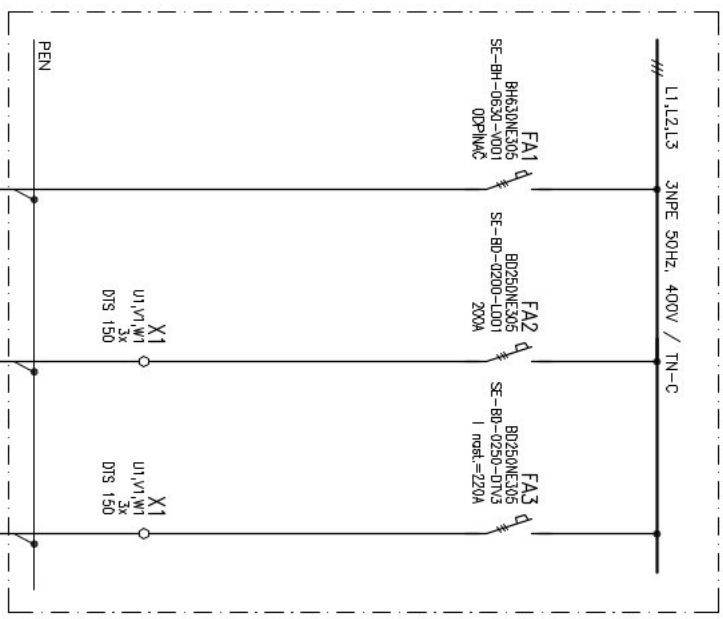

DISTRIBUČNÍ ROZVOD NN
L1,L2,L3 3NPE 50HZ, 400V/TN-C

2x NAYY-J 4x185mm

ELEKTROMĚROVÝ TYPOVÝ ROZVADEČ, ESTA NR 111 / NKD 7D

2x NAYY-J 4x185mm

ATYPICKÁ ROZVODNICE ROZMĚRŮ 800x800x300mm

2x NAYY-J 4x185mm

STÁVAJÍCÍ KABEL NAYY-J 3x120+70

TYP : ELEKTROMĚROVÁ, TYPOVÁ, ESTA NR 111 / NKD 7D
 KRYTÍ : IP 44 KRYTÍ PO OTEVŘENÍ DVEŘÍ: IP 20
 NÁTĚR: TYPOVÝ
 PŘÍVODY: SPODEM VÝVODY: DOLU