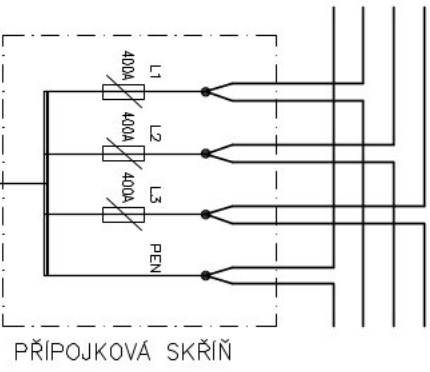

DISTRIBUČNÍ ROZVOD NN
L1,L2,L3 3NPE 50HZ, 400V/TN-C

2x NAYY-J 4x185mm

ELEKTROMĚROVÝ TYPOVÝ ROZVADEČ, ESTA NR 111 / NKD 7D

2x NAYY-J 4x185mm

ATYPICKÁ ROZVODNICE ROZMĚRŮ 800x800x300mm

2x NAYY-J 4x185mm

STÁVAJÍCÍ KABEL NAYY-J 3x120+70

TYP : ELEKTROMĚROVÁ, TYPOVÁ, ESTA NR 111 / NKD 7D
 KRYTÍ : IP 44 KRYTÍ PO OTEVŘENÍ DVEŘÍ: IP 20
 NÁTĚR: TYPOVÝ
 PŘÍVODY: SPODEM VÝVODY: DOLU