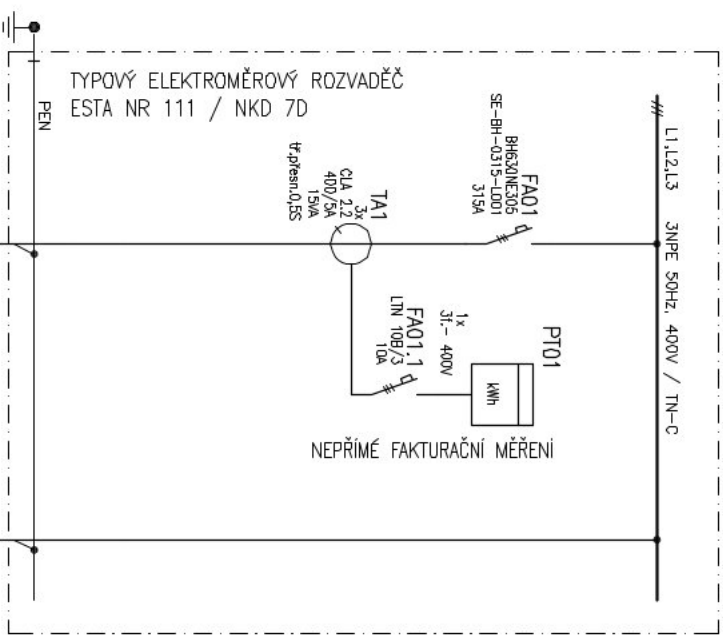

DISTRIBUČNÍ ROZVOD NN
L1,L2,L3 3NPE 50HZ, 400V/TN-C

2x NAYY-J 4x185mm

ELEKTROMĚROVÝ TYPOVÝ ROZVADEČ, ESTA NR 111 / NKD 7D

2x NAYY-J 4x185mm

ATYPICKÁ ROZVODNICE ROZMĚRŮ 800x800x300mm

2x NAYY-J 4x185mm

STÁVAJÍCÍ KABEL NAYY-J 3x120+70

TYP : ELEKTROMĚROVÁ, TYPOVÁ, ESTA NR 111 / NKD 7D
 KRYTÍ : IP 44 KRYTÍ PO OTEVŘENÍ DVEŘÍ: IP 20
 NÁTĚR: TYPOVÝ
 PŘÍVODY: SPODEM VÝVODY: DOLU