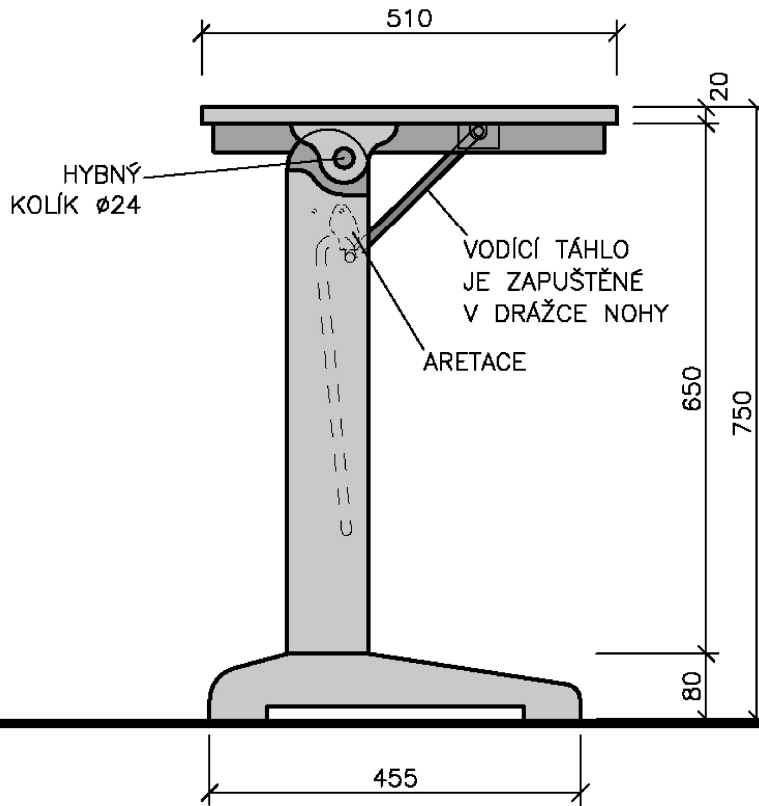

04 – SKLOPNÁ LAVICE PEVNÁ JEDNOMÍSTNÁ

materiál: jasan

MĚŘÍTKO 1:10