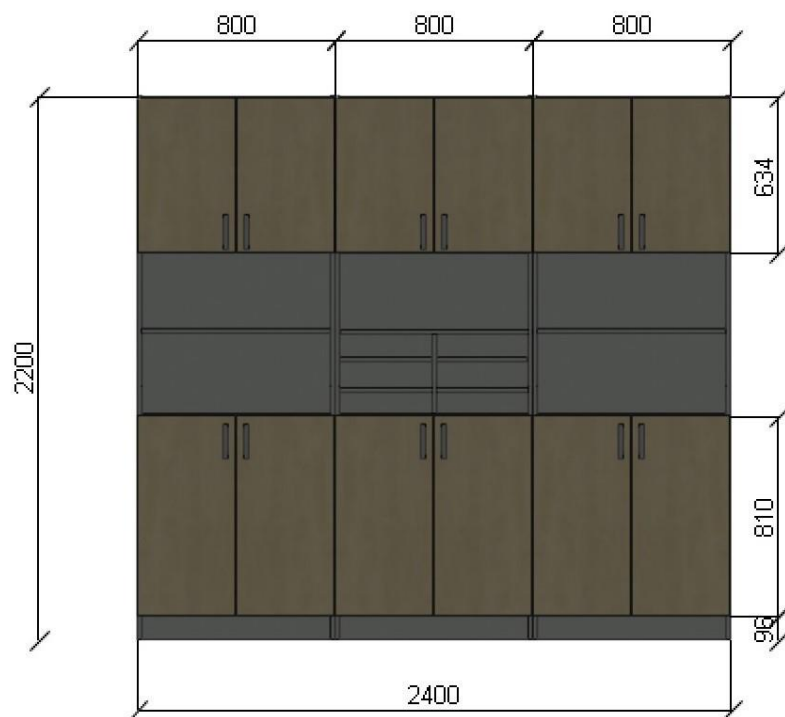

Skříňová sestava 2

- sestava rozměr: š. 240 x v. 220 x hl. 40 cm
- dvířka – naložená dvířka tl. 18 mm, laminodekor- bříza Mainau, hrana ABS 1mm - bříza
- panty - závěsy pro dřevěná dvířka: CLIP TOP 110° TIPON, Inserta
- tlumení pro tiché dovírání dvířek
- korpusy a police: lamino - šedé, hrana ABS 1mm- šedá
- nohy- rektifikační- výškově stavitelné - s průběžným soklem
- v každé horní skříňce 1 police, v otevřených skříňkách 1 police, ve spodních skříňkách po 2 policích
- v otevřené skříňce rozdělovník na spisy