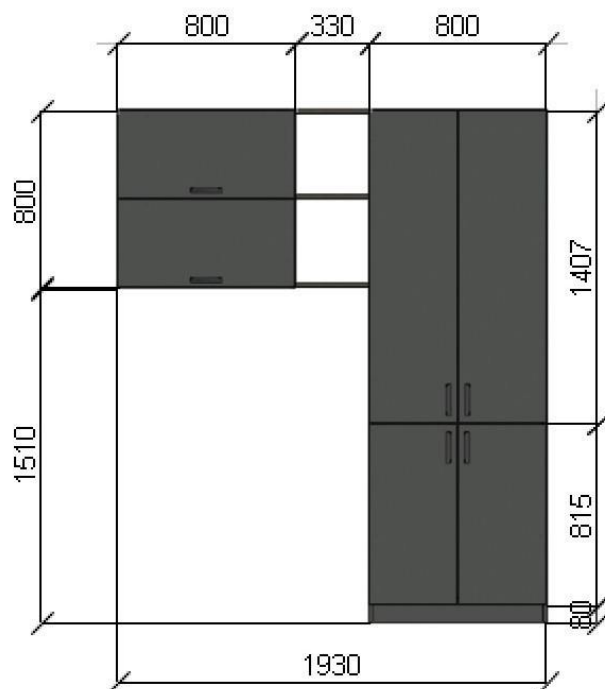

Skříňová sestava 3

- sestava rozměr: š. 193 x v. 220 x hl. 40 cm
- dvířka – naložená dvířka tl. 18 mm, lamino šedé, hrana ABS 1mm - šedá
- panty - závěsy pro dřevěná dvířka: CLIP TOP 110° TIPON, Inserta
- tlumení pro tiché dovírání dvířek
- skříňky zavěšené - výklopný mechanismus (Aventos HF ALU)
- korpusy a vnitřní police - 6 kusů: lamino- šedé, hrana ABS 1mm- šedá
- 3 police: š. 33 cm, hl. 40 cm – laminodekor bříza Mainau, hrana ABS 1mm - bříza
- Nohy – rektifikační - výškově stavitelné - s průběžným soklem
- 8 polic do vysoké skříně