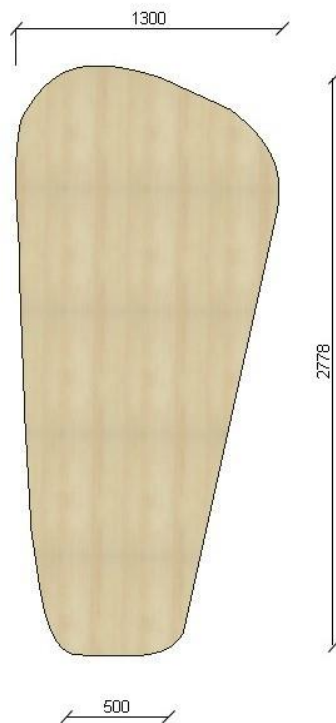

Nastavitelné nožky

Napájecí napětí: 220-240 V

Frekvence: 50 Hz

Roční spotřeba energie: 148 kWh/rok

Délka přívodního kabelu: 1,8 m

Rozměry: VxŠxH 82 x 59,5 x 56,5 cm

Kancelář číslo 36

Seznam stolařských prvků

Stůl jednací – nepravidelný tvar

- materiál: dýhovaná deska- světlá (bříza), tl. desky 19 mm, ošetřeno lakem mat, hrana dýha
- rozměry: délka cca 280 cm, hloubka 50-130 cm, výška cca 72 cm, nepravidelný tvar (tvar avokáda)
- podnoží: kov – profil 8 x 2 cm, lyžinová konstrukce, zpevňující konstrukce k podnožím (možno i s podpůrnou středovou nohou), na spodní hraně s plastovou koncovkou, která eliminuje riziko poškrábání podlahy, povrch: komaxit – vypalovaná prášková barva dle vzorníků RAL – stříbrná 9006