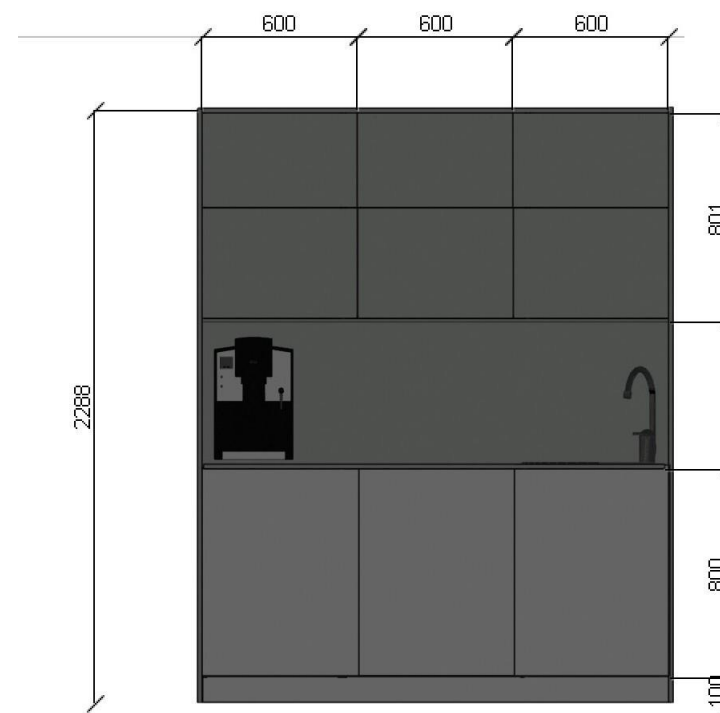

Deska kolem celé kuchyňky

– hl.60 cm

- šedé lamino, tl. 18mm, hrana ABS 2mm šedá

Úchytky pro skříňky – hliník - bílá, matná, profilová, určená k montáži na horní (dolní) hranu dvířek.

Předložit vzorky (lamino), úchytky ke schválení!

Na veškeré kování požadavek doživotní záruky!