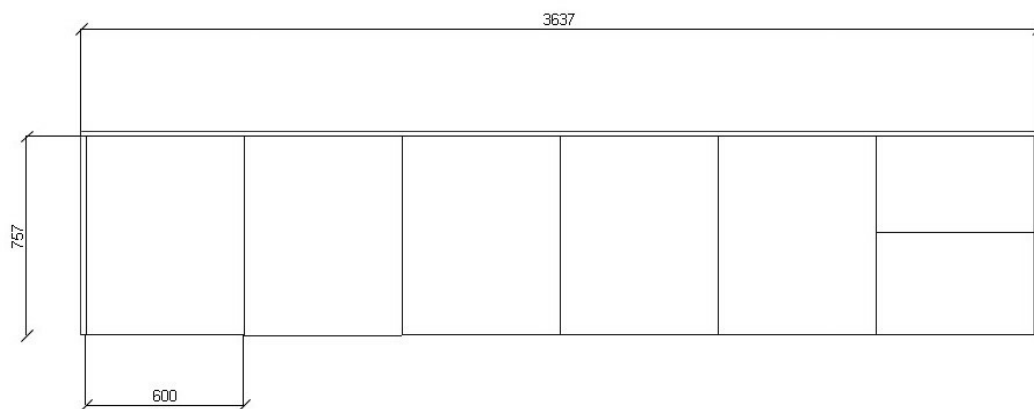

Stůl konferenční malý

- materiál: skleněná deska – 6-8 mm, matné, naložené na podnoží, hladké opracování hran desky
- rozměry: délka 60 cm, hloubka 60 cm, výška 47 cm
- podnoží: kov – profil 4 x 2 cm, lyžinová konstrukce, zpevňující konstrukce k podnožím, na spodní hraně s plastovou koncovkou, která eliminuje riziko poškrábání podlahy, povrch: komaxit – vypalovaná prášková barva dle vzorníků RAL – stříbrná 9006

Skříňková sestava (k upevnění na zeď)

- materiál: korpus- tl. 18 mm, lamino- bílá, hrana ABS 1mm – bílá, naložená dvířka - tl. 18 mm, lakovaná bílá matná se sraženou hranou, deska horní v celé délce a boční - tl. 18 mm, lakovaná bílá matná bez dotlumení TIP-ON pro bezúchytkové otvírání
  - panty - závěsy pro dvířka: CLIP TOP 110° TIPON, Inserta (Pro rychlou montáž i bleskové sejmutí čílka bez nářadí. Plynulé seřízení ve třech směrech s nastavením hloubky šnekovým závitem a nastavením výšky excentrem u vybraných montážních podložek.)
  - v každé skříňce 2 police
- rozměry: délka 363 cm, hloubka 42 cm, výška 75 cm
- sestaveno z jednotlivých skříňek š.60 cm – částečně se zásuvkami (plnovýsuv) bez dotlumení TIP-ON pro bezúchytkové otvírání