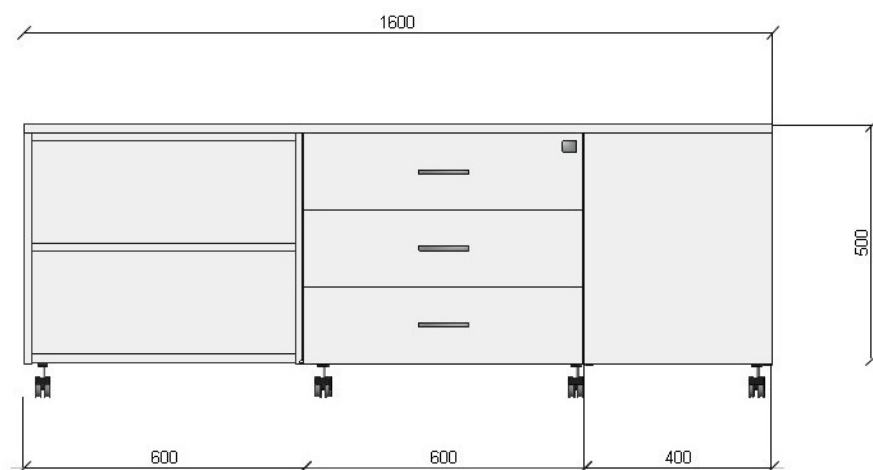

Příloha smlouvy

Kompletní technická specifikace zboží

Kuchyňka v místnosti č. 39

Celková délka: 184 cm

Celková výška: cca 220 cm

Spodní skříňky:

všeobecně: hl. 60 cm, výška - do výšky prac. desky cca 90 cm

- korpus - lamino bílé, tl. 18mm, hrana ABS 1mm,
- sokl průběžný- v. cca 10 cm, rektifikační nožky v. 10 cm, hl. 60 cm, do výšky prac. desky cca 90 cm
- panty – závěsy pro dřevěná dvířka: CLIP TOP 110° TIPON, Inserta
- dvířka - lamino-barva bílá, tl. 18mm, hrana ABS 2mm bílá

Nastavitelné nožky

Napájecí napětí: 220-240 V

Frekvence: 50 Hz

Roční spotřeba energie: 148 kWh/rok

Délka přívodního kabelu: 1,8 m

Rozměry: VxŠxH 82 x 59,5 x 56,5 cm

Kancelář číslo 36

Seznam stolařských prvků

Přídavná část- sestava

- materiál: korpus- tl. 18 mm, lamino - bílá, hrana ABS 1mm – bílá
- rozměry: délka 160 cm, hloubka 45 cm, výška 50 cm
 - skříňka s dvířky š. 40 cm
naložená dvířka- tl. 18 mm, lakovaná bílá matná se sraženou hranou,
deska horní v celé délce a boční- tl. 18 mm, lakovaná bílá matná
bez dotlumení TIP-ON pro bezúchytkové otvírání
 - panty - závěsy pro dvířka: CLIP TOP 110° TIPON, Inserta
(Pro rychlou montáž i bleskové sejmutí čílka bez nářadí. Plynulé seřízení ve třech směrech s nastavením hloubky
šnekovým závitem a nastavením výšky excentrem u vybraných montážních podložek.)
 - skříňka zásuvková – plnovýsuv, š. 60 cm, se zámkem
 - skříňka otevřená, š. 60 cm, s policí
- sestava skříněk spojená, opatřeno kolečky – 8ks