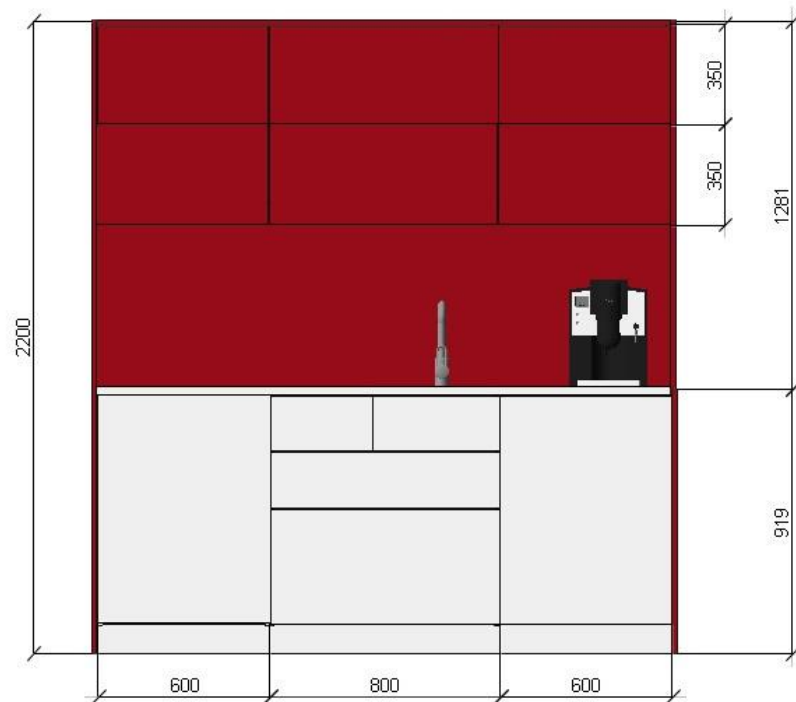

Lednice specifikace:

Klimatická třída: SN/N/ST/T

Typ modelu: vestavná, monoklimatická, bez mrazáku

Energetická třída: F

Roční spotřeba: 115 kWh/rok

Objem (chlazený prostor): 127l

Funkce: automatické odmrazování, LED osvětlení, ventilace, možnost změny otevírání dveří

Počet polic: 3 ks

Barva: bílá