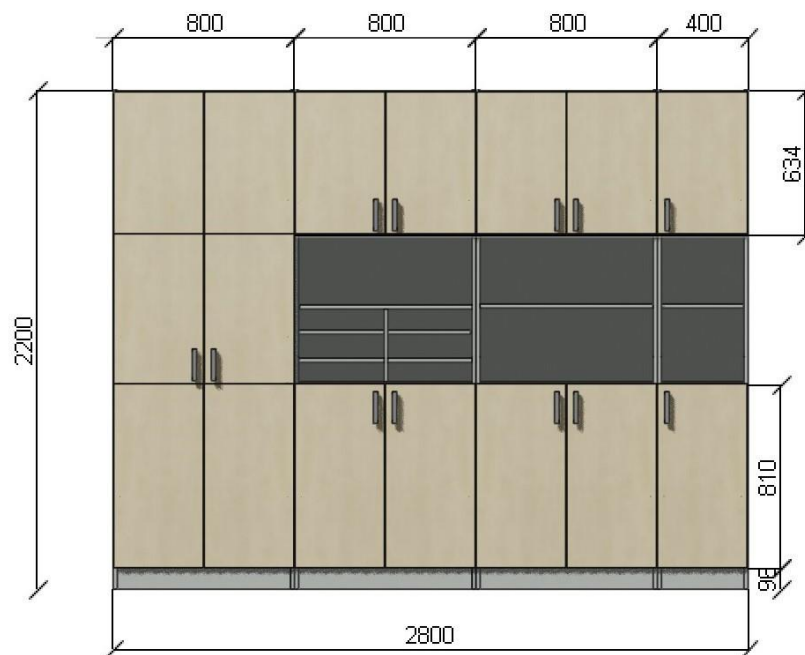

Příloha smlouvy

Kompletní technická specifikace zboží

Kuchyňka v místnosti č. 39

Celková délka: 184 cm

Celková výška: cca 220 cm

Spodní skříňky:

všeobecně: hl. 60 cm, výška - do výšky prac. desky cca 90 cm

- korpus - lamino bílé, tl. 18mm, hrana ABS 1mm,
- sokl průběžný- v. cca 10 cm, rektifikační nožky v. 10 cm, hl. 60 cm, do výšky prac. desky cca 90 cm
- panty – závěsy pro dřevěná dvířka: CLIP TOP 110° TIPON, Inserta
- dvířka - lamino-barva bílá, tl. 18mm, hrana ABS 2mm bílá

Horní skříňky:

všeobecně: hl. 35 cm, výška 74cm (rozdělena na skládací dvířka 2x v.37 cm)

- korpus- lamino šedé, tl. 18mm, hrana ABS 1mm šedá
- dvířka – lamino - barva šedá, tl. 18mm, hrana ABS 2 mm šedá

Stůl pracovní

- 2 kusy
- materiál: laminodekor - bříza Mainau, tl. desky 25 mm, hrana ABS 2mm bříza
- rozměry: délka 180 cm, hloubka 60-80 cm, výška cca 72 cm – nepravidelný tvar (levý/pravý)
- podnoží: kovové, profil 2 x 2 cm, komaxit – vypalovaná prášková barva dle vzorníku RAL 9010 hladká, matná, bílá
- v desce průchodka obdélník na kabely

Skříňová sestava 1

- sestava rozměr: š. 280 x v. 220 x hl. 40 cm
- dvířka– naložená dvířka tl. 18 mm, laminodekor- bříza Mainau, hrana ABS 1mm - bříza
- panty - závěsy pro dřevěná dvířka: CLIP TOP 110° TIPON, Inserta
- tlumení pro tiché dovírání dvířek
- korpusy a police: lamino- šedé, hrana ABS 1mm- šedá
- nohy – rektifikační - výškově stavitelné - s průběžným soklem
- v každé horní skříňce 1 police, v otevřených skříňkách 1 police, ve spodních skříňkách po 2 policích
- v otevřené skříňce rozdělovník na spisy
- ve vysoké skříni – šatní výsuvná tyč na oděvy, 3 police