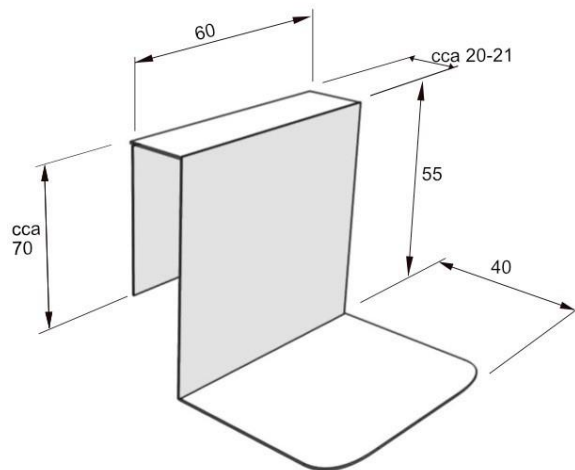

Předěl samostojný, se zabudovanými truhlíky na osázení živými rostlinami

- rozměr: š. 170 cm, v. cca 100 cm, hl. cca 20 cm
- v horní části zapuštěný prostor pro 2 truhlíky do hloubky cca 20 cm
- materiál: lamino - šedé, hrana ABS 2 mm - šedá
- pro lepší stabilitu možno připevnit k deskám přiléhajících pracovních stolů

Stoleček závěsný

- k zavěšení na předěl s truhlíky
- kovový - tl. cca 1 - 2mm
- povrch: komaxit – vypalovaná prášková barva dle vzorníku RAL 9010 hladká, matná, bílá
- rozměry: z čelního pohledu š. 60 cm, délka cca 55 cm, hl. stolečku 40cm – vytvarovaný na zavěšení na předěl, zaoblené rohy