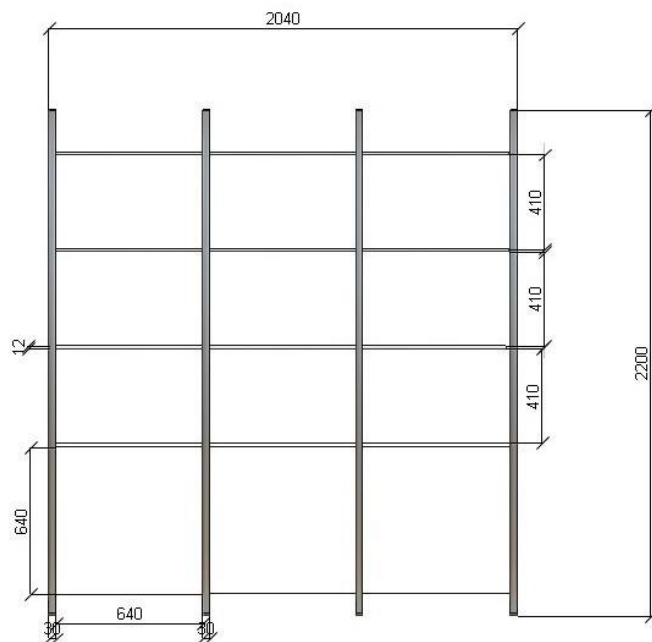

Knihovna

- materiál: korpus - tl. 18 mm, lamino - bílá, hrana ABS 1mm – bílá
  naložená dvířka- tl. 18 mm, lakovaná bílá matná,
  deska horní v celé délce a boční - tl. 18 mm, lakovaná bílá matná
  bez dotlumení TIP-ON pro bezúchytkové otvírání
  - panty - závěsy pro dvířka: CLIP TOP 110° TIPON, Inserta
  - stojny: kov – profil 3 x 2 cm, lyžinová konstrukce, zpevňující konstrukce k podnožím, na spodní hraně s plastovou koncovkou, která eliminuje riziko poškrábání podlahy, povrch: komaxit – vypalovaná prášková barva dle vzorníků RAL – stříbrná 9006
- rozměry: délka cca 204 cm, hloubka cca 34 cm, výška 220 cm
- sestava:
  - spodní část tvoří tři skříňky: š.64 cm x v. 64 cm x hl. 30 cm, otvíravé, v každé skříňce 1 police
  - horní část knihovny - skleněné police (bezpečnostní sklo), čirá – rozděleno na dvě části, pro větší nosnost a bezpečnost (délka cca 120 cm a délka cca 60 cm), tl. cca 6-8 mm, kotvení do zdi