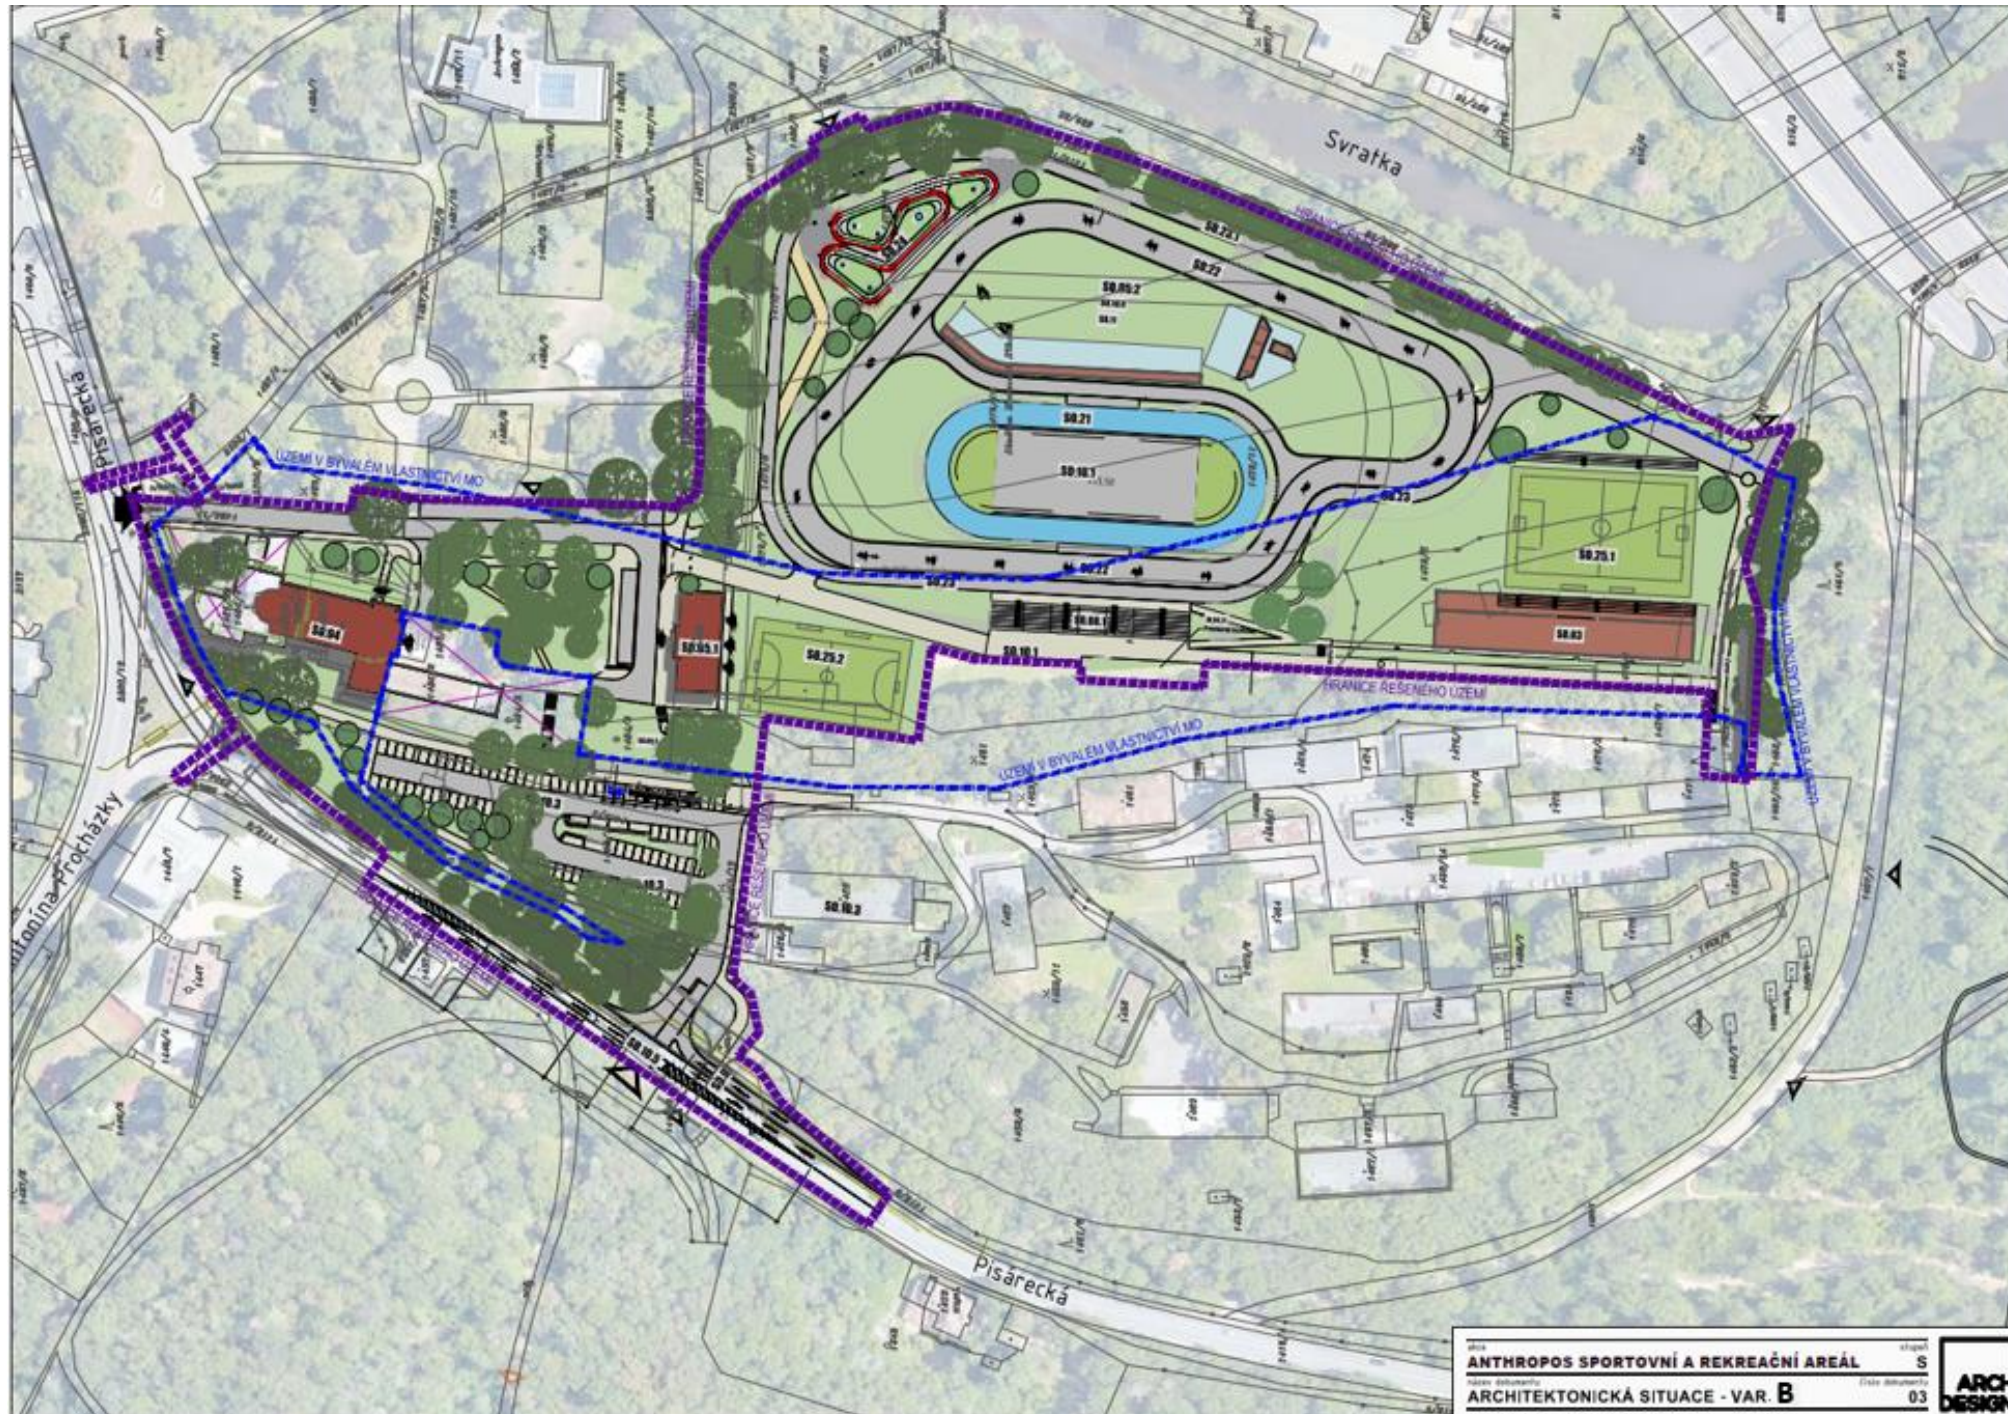

ANTHROPOS

Sportovní a rekreační areál

Stavební objekty a sportoviště

Hlavní budova zázemí

Rekonstrukce střelnice

Rekonstrukce střelecké stěny

In-line okruh 200m

In-line okruh 500m

MTB okruh

Pumptrack

Fotbalová hřiště - malý fotbal - 1x

Fotbalová hřiště - futsal - 1x

Lezecké centrum

Ostatní

Doprava, parkoviště, infrastruktura

Tribuny, opěrné stěny, sadové úpravy