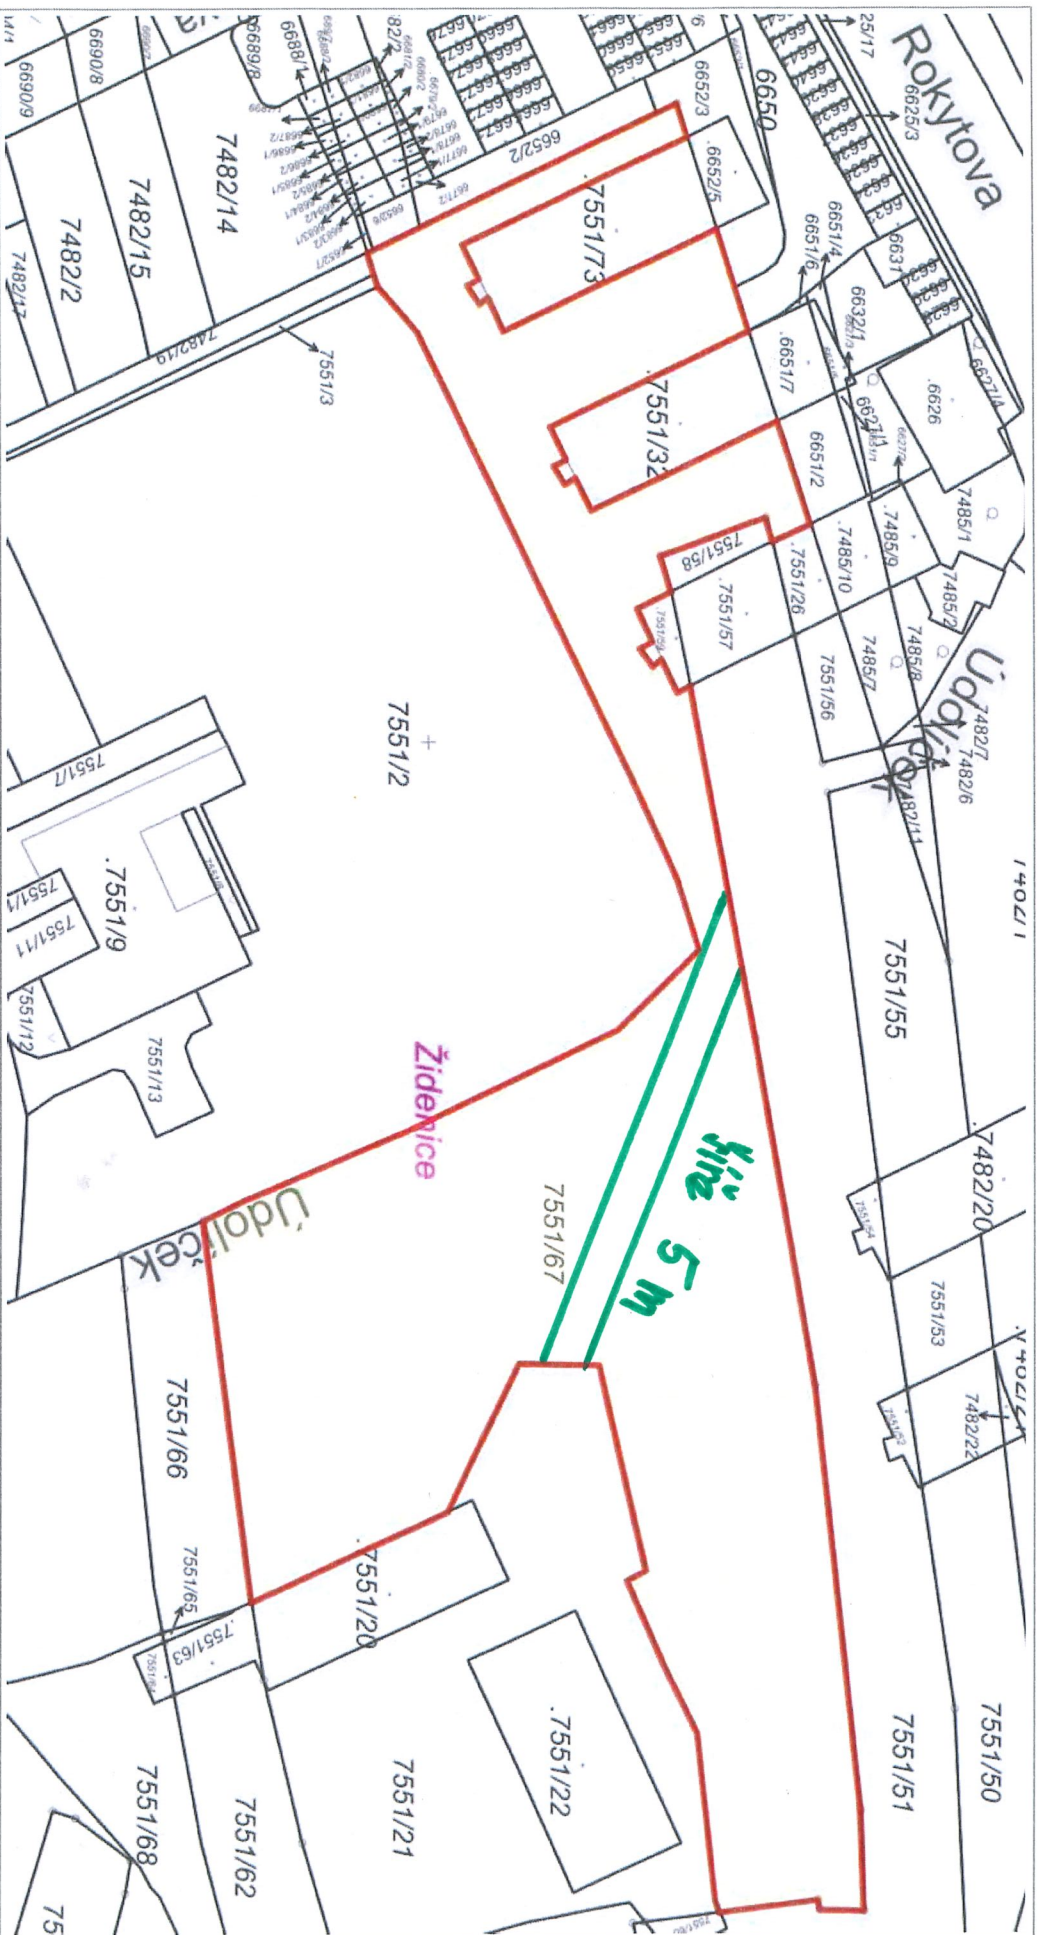

Alena Matzkeová

26. 7. 2024

0 25 m 50 m

1 : 1 000

RÚIAN: © ČÚZK, Katastr: © ČÚZK

0 25 m 50 m

1 : 1 000

© TopGis, s.r.o., datum snímkování: 20. 3. 2024, RÚJAN: © ČÚZK, katastr: © ČÚZK

Vytlačeno v mapovém řešení Spinbox společnosti © T-MAPY